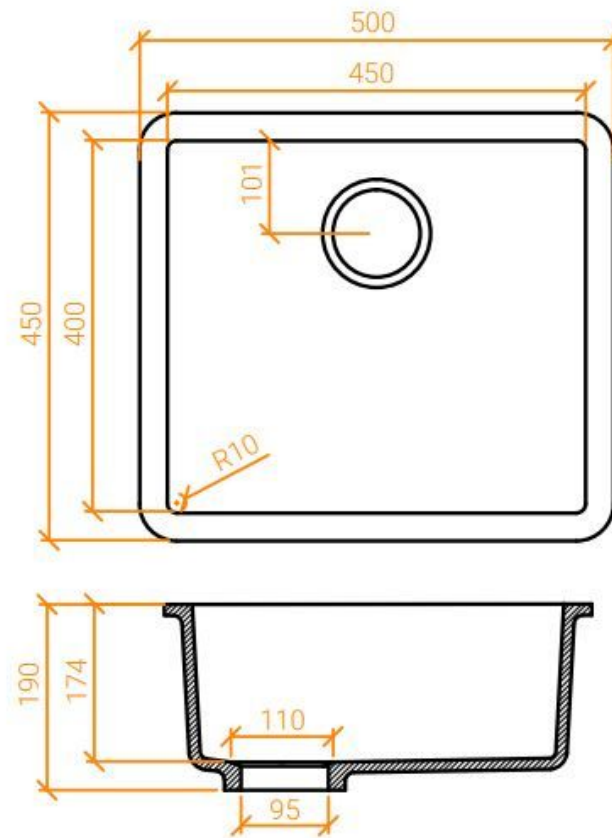

BS 4540

0-100
CLASSIC WHITE

Kg 13	→	←	450	500	190
	←	→	400	450	174