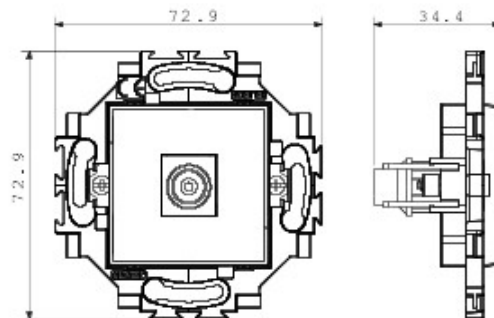

Sistem de aparate cablate specific pentru instalare în doze rotunde și pătrate, caracterizate printr-un aspect elegant și forme clasice. Ramele, realizate din tehнопolimer în șapte culori și în diferite modularități, de la 1 module la 5 module, sunt instalabile indiferent de poziție, orizontală sau verticală. Gama, dezvoltată în jurul unui nucleu de aparate monobloc, este disponibilă în două culori: alb și ivoire, cu finisaj lucios. Expandabilă datorită aparatelor modulare Chorus.

DIMENSIONAL

TECHNICAL SYMBOLOGY

GWT

850 °C

125 °C

GEWISS S.p.A. Via A. Volta, 1
24069 Cenate Sotto - Bergamo - Italy
tel. +39 035 94 61 11 fax +39 035 94 69 09

www.gewiss.com
sat@gewiss.com
Last update 10/01/2020