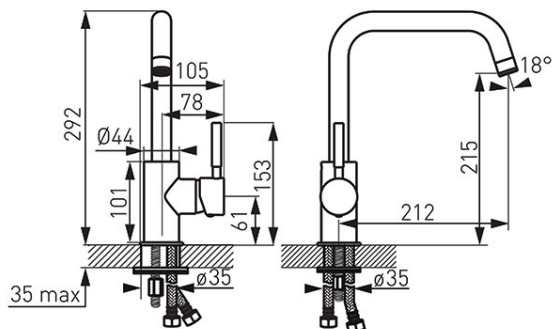

Cod: BTI4

Ratio - baterie stativă bucatărie

Ambalare cutie: **1, produs cu cod de bare**

- cartuş ceramic
- montare cu un singur orificiu
- aerator M22x1
- pipă mobilă
- racorduri flexibile de conectare D3/8" - M10x1
- crom