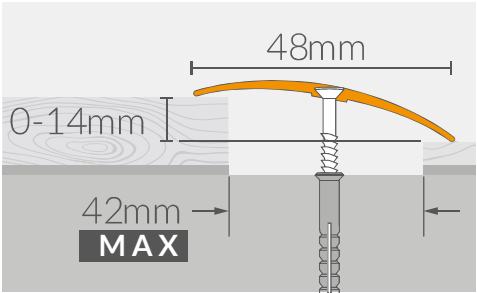

PR4

DIMENSIONS

COLORS

	0,93 m	1,86 m
A1	5906735611366	5906735611397
A2	5906735611373	5906735611403
A3	5905167686546	5905167686553
	12 pcs	4 pcs