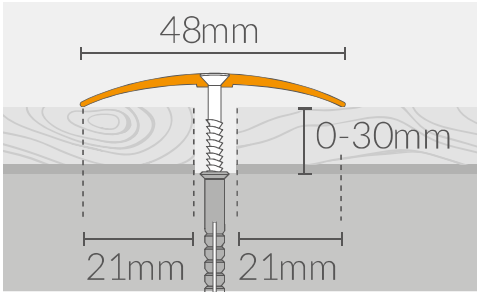

PR4

DIMENSIONS

COLORS

	0,93 m	1,86 m
A1	5906735611366	5906735611397
A2	5906735611373	5906735611403
A3	5905167686546	5905167686553
	12 pcs	4 pcs