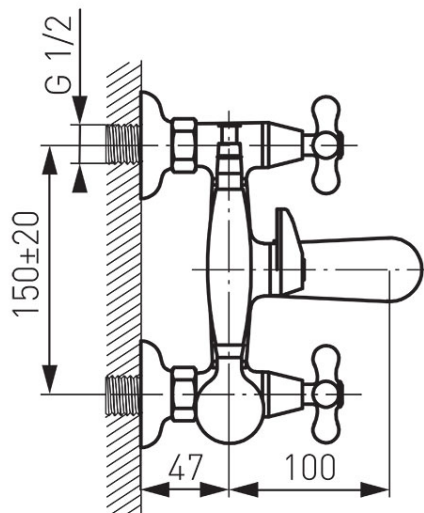

**Kod: XR11**

Retro - baterie perete cadă-duș cu set de duș inclus

<https://www.ferro.ro/produs-99-XR11.html>Cena brutto: **349,13zł**Opakowanie jednostkowe: **1, z kodem kreskowym umożliwiające sprzedaż detaliczną**

- rozete - dublă comandă
- montare pe perete
- comutator cadă-duș
- aerator M24x1
- racord excentric D1/2"
- distanță 150 ± 20 mm
- set de duș incli
- pară de duș cu 1 funcție: ploaie
- crom