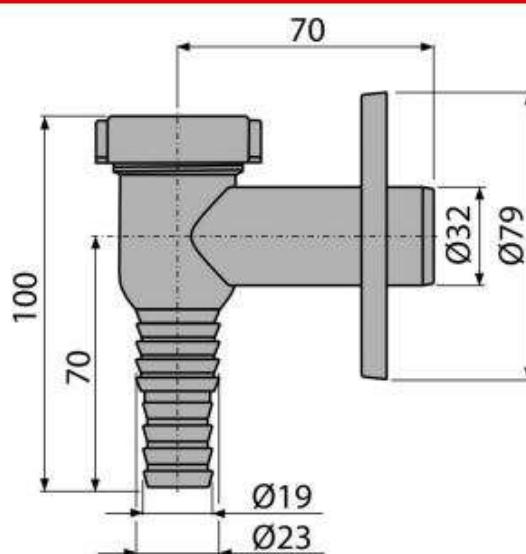

APS1

Legătură externă mașină de spălat, cromată DN32

Aplicație

Pentru a conecta mașina de spălat rufe sau vase

Caracteristici

- Material: placat cu crom ABS
- Racord furtun Ø19 și 23 mm
- Conectare la conducta de evacuare Ø32 mm
- Orificiu de acces pentru curățare ușoară
- Sifon anti miros uscat care blochează mirosul din canalizare

Conținutul pachetului

- Bilă cu arc
- Ornament din plastic cromat
- Corpul sifonului și ventilul

Detalii pentru comandă, Informații logistice

Cod	EAN	Greutate (buc ambalare palet)	Dimensiuni (buc ambalare)	Cantitate (ambalare palet)
APS1	8594045933710	0,0753 7,5300 230,8400 kg	100×80×90 590×240×390 mm	100 2800 buc