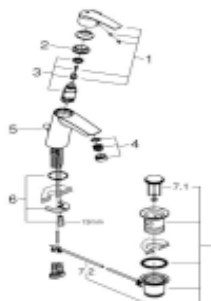

Descrierea produsului:

BATERIE LAVOAR MONOCOMANDĂ 1/2" MĂRIMEA M

START

Cod produs: 23455000
EAN: 4005176998843
Culoare: Cromat

Specificatii standard:

instalare pe o singură gaură
medium height
cartuș ceramic de 28 mm
cu **GROHE SilkMove**
cu limitator de temperatură
suprafață cromată **GROHE StarLight**
aerator **GROHE EcoJoy SpeedClean** cu debit
5.7 l/min
set evacuare cu țijă
racorduri flexibile de conectare la apă
sistem de instalare **GROHE QuickFix**