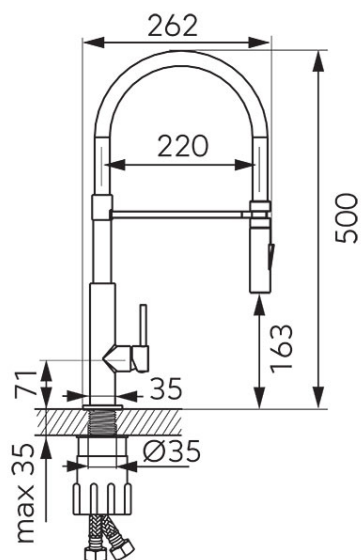

**Cod: BLE4B**

Libretto - baterie stativă bucatărie cu pipă flexibilă extractibilă

Ambalare cutie: **1, produs cu cod de bare**

- cartuş ceramic
- montare cu un singur orificiu
- comutator automat cu 2 funcții: duș și jet
- pipă flexibilă neagră, extractibilă
- racorduri flexibile de conectare D3/8" - M8x1
- crom