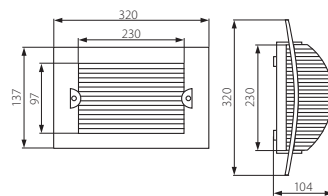

TURK DL-60

curba de difuziune a luminosității /
крива на разсейване на светлината
 $\eta = 86\%$

► baza corpului, abajur: policarbonat (PC)

► основа, абажур: поликарбонат (PC)

Kanlux		
TURK DL-60	07025	alb / бял

rezistență sporită la lovire / висока устойчивост на удар

FRODO DL

FRODO DL-60

► baza corpului, abajurul: policarbonat (PC) / rama decorativa: plastic

► основа, абажур: поликарбонат (PC) / декоративна рамка: пластмаса