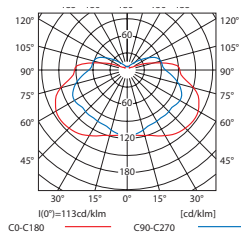

TURK DL-60

curba de difuziune a luminosității /
крива на разсейване на светлината
 $\eta = 86\%$

► baza corpului, abajur: policarbonat (PC)

► основа, абажур: поликарбонат (PC)

Kanlux		
TURK DL-60	07025	alb / бял

rezistență sporită la lovire / висока устойчивост на удар

FRODO DL

FRODO DL-60

► baza corpului, abajurul: policarbonat (PC) / rama decorativa: plastic

► основа, абажур: поликарбонат (PC) / декоративна рамка: пластмаса