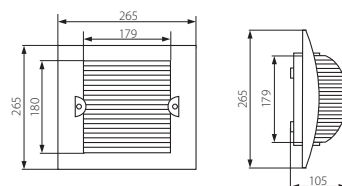

TURK DL-60

curba de difuziune a luminosității /
крива на разсейване на светлината
 $\eta = 86\%$

► baza corpului, abajur: policarbonat (PC)

► основа, абажур: поликарбонат (PC)

Kanlux		
TURK DL-60	07025	alb / бял

rezistență sporită la lovire / висока устойчивост на удар

FRODO DL

FRODO DL-60

► baza corpului, abajurul: policarbonat (PC) / rama decorativa: plastic

► основа, абажур: поликарбонат (PC) / декоративна рамка: пластмаса