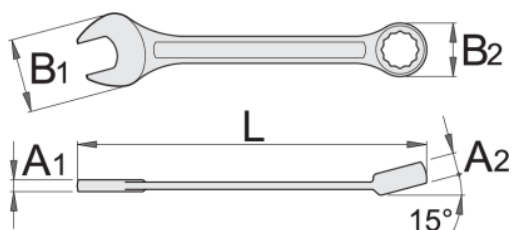

## Profile

## Caracteristicile produsului

- material: crom vanadiu
- forjata, calire si revenire totala
- acoperire cromare conform EN12540
- capete polizate
- partea inelara cu profil de protectie
- in concordanta cu standardul ISO 7738 (numai dimensiunile in mm)

## Standarde

ISO 7738

		L	B2	B1	A2	A1	
616745	3.2	105	8	14	4	3.2	UnitWeight
616746	4	105	8	14	4	3.2	UnitWeight
616747	4.5	105	8	14	4	3.2	UnitWeight
616748	5	119	10.4	14.5	5	3.5	UnitWeight

		L	B2	B1	A2	A1	
616749	5.5	119	10.4	14.5	5	3.5	UnitWeight
600357	6	119	10.4	14.5	5	3.5	UnitWeight
600358	7	129	11.5	16.5	5.8	3.9	UnitWeight
600359	8	141	13.2	18.5	6.9	3.9	UnitWeight
600360	9	152	14.3	21	7.3	4	UnitWeight
600361	10	163	15.9	23	7.5	4.2	UnitWeight
600362	11	176	17.8	24.5	8	4.5	UnitWeight
600363	12	186	19.4	26.5	8.5	4.7	UnitWeight
600364	13	199	20.4	29.5	8.5	5.2	UnitWeight
600365	14	210	22	31.5	9	5.2	UnitWeight
600366	15	222	23.2	33.5	9.5	5.7	UnitWeight
600367	16	234	24.8	36	10.5	6.2	UnitWeight
600368	17	245	26.1	38	10.5	6.7	UnitWeight
600369	18	257	27.7	40	11	7.2	UnitWeight
600370	19	268	29.3	42	12	7.2	UnitWeight
600371	20	280	31	44	12.5	7.7	UnitWeight
600372	21	291	32.6	45.5	13	8.2	UnitWeight
600373	22	303	34.1	46.5	13	8.2	UnitWeight
600374	23	314	35.7	50.5	13	8.2	UnitWeight
600375	24	330	37.3	52.5	14	8.5	UnitWeight
600376	25	337	39	54.5	14.5	8.5	UnitWeight
600377	26	349	40.1	56	15	8.5	UnitWeight
600378	27	360	41.6	57.5	15	9	UnitWeight
600379	28	373	43.2	59.5	15.5	9	UnitWeight
600380	29	383	44.9	61.5	16	9.5	UnitWeight
600381	30	395	46.5	63.5	16	10	UnitWeight
600382	32	416	49	68	16.5	10.5	UnitWeight
607019	35	500	53.5	78.8	20	13.6	UnitWeight
602601	36	500	53.5	78.8	20	13.6	UnitWeight
605838	38	515	58	82.8	20.5	14.1	UnitWeight