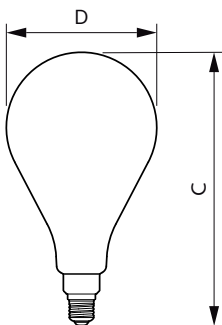

Becuri LEDbulbs decorative

Approval and Application

Etichetă de eficiență energetică (EEL)	A+
Consum de energie kWh/1000 h	7 kWh

Product Data

Cod complet produs	871869680349300
Nume comandă produs	LED classic-giant 40W E27 A160 GOLD DIM

EAN/UPC - Produs	8718696803493
Cod de comandă	80349300
Numărător - Cantitate per pachet	1
Numărător - Pachete per cutie exterioară	2
Material nr. (12NC)	929001873501
Greutate netă (bucată)	0,230 kg

Cote

Bulb A160 230V 7.5-40W 470lm 2000K E27 D

Product	D	C
LED classic-giant 40W E27 A160 GOLD DIM	160 mm	293 mm