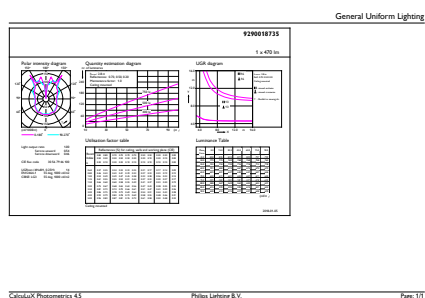

Date fotometrice

LEDbulb Class-giant 40W E27 A160 Gold DIM