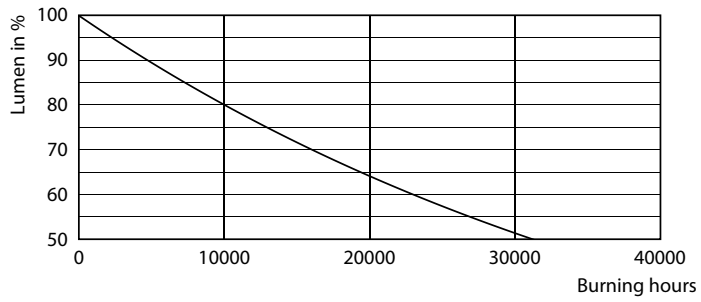

Becuri LEDbulbs decorative

Durată de viață

LEDbulb Class-giant 40W E27 G200 Gold DIM