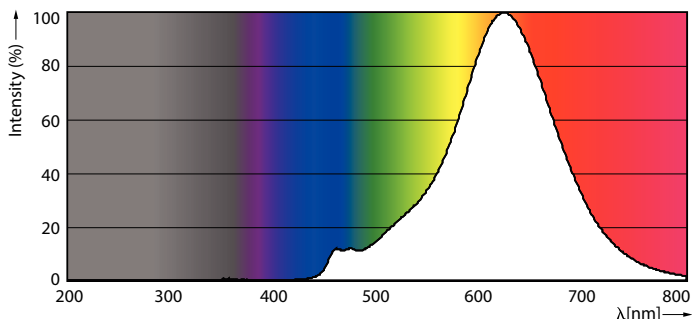

LEDbulb Class-giant 40W E27 A160 Gold DIM