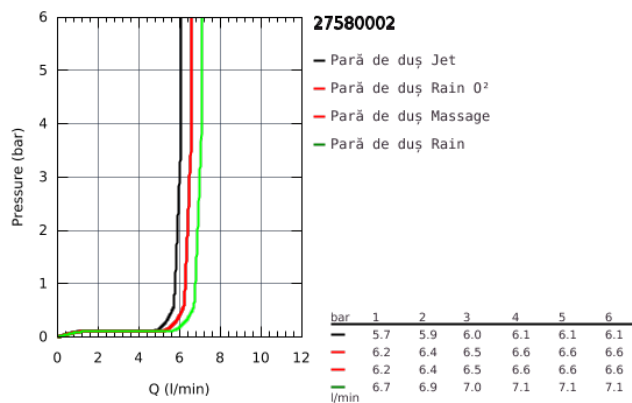

27 580 002 TEMPESTA COSMOPOLITAN 100 SET DUȘ CU 4 PULVERIZĂRI, CU BARĂ

DESCRIEREA PRODUSULUI

- Colour: cromat
- compus din:
 - pară de duș Tempesta Cosmopolitan 100 (27 575)
 - bară de duș, 600 mm (27 521)
 - furtun de duș Relaxaflex de 1750 mm 1/2" x 1/2" (28 154)
 - limitator de debit GROHE Water Saving la 9.5 l/min
 - pulverizare perfectă cu tehnologia GROHE DreamSpray
 - suprafață cromată GROHE Long-Life Shine
 - sistem anti-calcar SpeedClean
 - Inner WaterGuide pentru o durabilitate crescută în utilizare
- compatibil cu boilere
- presiunea minimă recomandată 1.0 bar

27 580 002 **TEMPESTA COSMOPOLITAN 100 SET DUȘ CU 4 PULVERIZĂRI, CU BARĂ**

27 580 002 **TEMPESTA COSMOPOLITAN 100 SET DUȘ CU 4 PULVERIZĂRI, CU BARĂ**

PIESE DE SCHIMB , martie 2017 – now

- 1: Suport pentru bară de duș (Spare part-nr. 48095000)
- 2: Piesă glisantă (Spare part-nr. 12140000)
- 3: Filtru impuritati (Spare part-nr. 0700200M)
- 4: Suport de echilibrare (Spare part-nr. 48051000)*