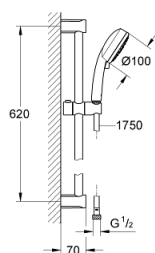

27 580 002 TEMPESTA COSMOPOLITAN 100 SET DUȘ CU 4 PULVERIZĂRI, CU BARĂ

DESCRIEREA PRODUSULUI

- Colour: cromat
- compus din:
 - pară de duș Tempesta Cosmopolitan 100 (27 575)
 - bară de duș, 600 mm (27 521)
 - furtun de duș Relaxaflex de 1750 mm 1/2" x 1/2" (28 154)
 - limitator de debit GROHE Water Saving la 9.5 l/min
 - pulverizare perfectă cu tehnologia GROHE DreamSpray
 - suprafață cromată GROHE Long-Life Shine
 - sistem anti-calcar SpeedClean
 - Inner WaterGuide pentru o durabilitate crescută în utilizare
- compatibil cu boilere
- presiunea minimă recomandată 1.0 bar

27 580 002 **TEMPESTA COSMOPOLITAN 100 SET DUȘ CU 4 PULVERIZĂRI, CU BARĂ**

27 580 002 **TEMPESTA COSMOPOLITAN 100 SET DUȘ CU 4 PULVERIZĂRI, CU BARĂ**

PIESE DE SCHIMB , martie 2017 – now

- 1: Suport pentru bară de duș (Spare part-nr. 48095000)
- 2: Piesă glisantă (Spare part-nr. 12140000)
- 3: Filtru impuritati (Spare part-nr. 0700200M)
- 4: Suport de echilibrare (Spare part-nr. 48051000)*