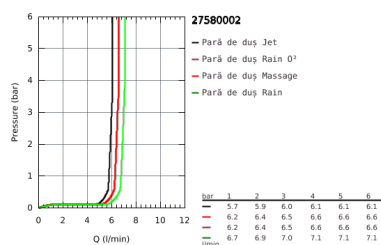

27 580 002 TEMPESTA COSMOPOLITAN 100 SET DUȘ CU 4 PULVERIZĂRI, CU BARĂ

DESCRIEREA PRODUSULUI

- Colour: cromat
- compus din:
 - pară de duș Tempesta Cosmopolitan 100 (27 575)
 - bară de duș, 600 mm (27 521)
 - furtun de duș Relaxaflex de 1750 mm 1/2" x 1/2" (28 154)
 - limitator de debit GROHE Water Saving la 9.5 l/min
 - pulverizare perfectă cu tehnologia GROHE DreamSpray
 - suprafață cromată GROHE Long-Life Shine
 - sistem anti-calcar SpeedClean
 - Inner WaterGuide pentru o durabilitate crescută în utilizare
- compatibil cu boilere
- presiunea minimă recomandată 1.0 bar

27 580 002 **TEMPESTA COSMOPOLITAN 100 SET DUȘ CU 4 PULVERIZĂRI, CU BARĂ**

27 580 002 **TEMPESTA COSMOPOLITAN 100 SET DUȘ CU 4 PULVERIZĂRI, CU BARĂ**

PIESE DE SCHIMB , martie 2017 – now

- 1: Suport pentru bară de duș (Spare part-nr. 48095000)
- 2: Piesă glisantă (Spare part-nr. 12140000)
- 3: Filtru impuritati (Spare part-nr. 0700200M)
- 4: Suport de echilibrare (Spare part-nr. 48051000)*