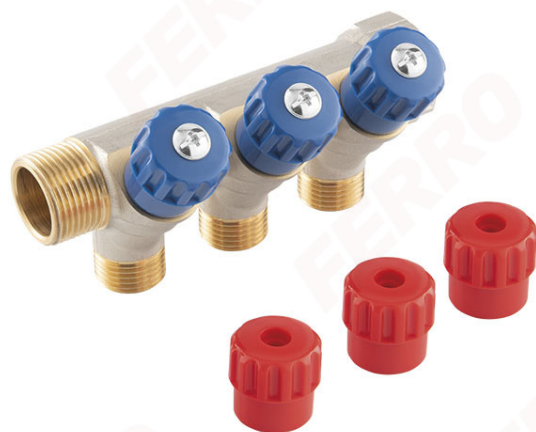

Cod: RDW200xxx

Distribuitor sanitar de tip RDW200 3/4"x1/2"

Ambalare cutie: **1, produs cu cod de bare**

- bară repartitoare 2-4 - intrare 3/4", 1 buc.
- robinete de închidere
- rozete albastre și roșii incluse
- presiune nominală: 10 bar
- temperatura maximă de lucru: 110°C
- FĂRĂ NICHEL - suprafața robinetului care intră în contact cu apa nu conține nichel alama
- CW617N-4MS - cu conținut redus de plumb și nichel
- agent de lucru: apă, glicol 50%
- garanție 15 ani

Cod	Distribuitor	L [mm]	Ambalare cutie	Ambalare bax
RDW200200	3/4"x1/2" - 2 căi	93	1	-
RDW200300	3/4"x1/2" - 3 căi	129	1	-
RDW200400	3/4"x1/2" - 4 căi	165	1	-

* Preturile de pe site reprezintă valori recomandate de referință ale produselor. Aceste preturi nu aduc atingere în niciun fel libertății comercianților de a-și stabili propria politică de preturi.