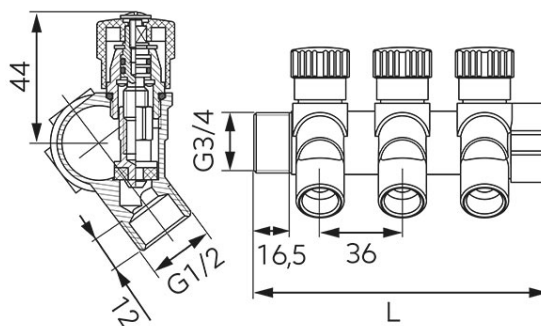

Cod: RDW200xxx

Distribuitor sanitar de tip RDW200 3/4"x1/2"

Ambalare cutie: **1, produs cu cod de bare**

- bară repartitoare 2-4 - intrare 3/4", 1 buc.
- robinete de închidere
- rozete albastre și roșii incluse
- presiune nominală: 10 bar
- temperatura maximă de lucru: 110°C
- FĂRĂ NICHEL - suprafața robinetului care intră în contact cu apa nu conține nichel alama
- CW617N-4MS - cu conținut redus de plumb și nichel
- agent de lucru: apă, glicol 50%
- garanție 15 ani

Cod	Distribuitor	L [mm]	Ambalare cutie	Ambalare bax
RDW200200	3/4"x1/2" - 2 căi	93	1	-
RDW200300	3/4"x1/2" - 3 căi	129	1	-
RDW200400	3/4"x1/2" - 4 căi	165	1	-

* Preturile de pe site reprezintă valori recomandate de referință ale produselor. Aceste preturi nu aduc atingere în niciun fel libertății comercianților de a-și stabili propria politică de preturi.