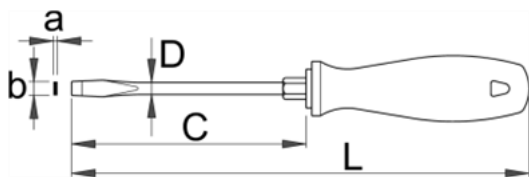

Surubelnita CR mecanica cu profil lat - 600CR

Descriere

- lama: otel crom vanadium molibden tratata integral
- lama cromata, varful brunat
- maner: forma ergonomica
- maner: polipropilena
- gaura de agatare
- in concordanta cu standardul ISO 2380-1,2

Date Tehnice

Barcode	a x b	C	L	D	Hex	Person	Hand	Wrench	Wrench
616322	1,0 x 5,5	100	200	5	8	68	4B	10	-
616323	1,2 x 6,5	125	235	6	10	103	4B	10	-
616324	1,2 x 8,0	150	270	7	13	143	4B	5	-
616325	1,6 x 10,0	175	295	8	13	171	4B	5	-

Date de ambalare

Barcode	a x b	Mod de reambalare.			Ambalare pentru transport.					
		A	B	C	Person	Hand	A1	B1	C1	Person
616322	1,0 x 5,5	260	44	36,6	75	4	115	318	39	425
616323	1,2 x 6,5	295	44	39,5	110	4	115	340	39	565
616324	1,2 x 8,0	325	44	42,7	150	4	114	388	47	725
616325	1,6 x 10,0	350	44	42,7	178	4	114	388	47	837