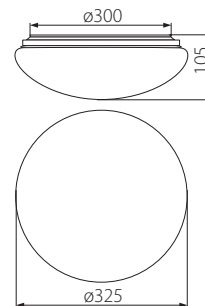

- CORSO LED N 18-NW
- CORSO LED N 18-NW-SE

- CORSO LED N 24-NW
- CORSO N LED 24-NW-SE

podstawa: blacha stalowa / klosz: tworzywo sztuczne (PMMA) /
base: steel sheet / lampshade: plastic (PMMA)

NAZWA / NAME	KOD / CODE	MOC / POWER	TEMPERATURA BARWOWA TC / COLOUR TEMPERATURE	STRUMIEN ŚWIET- LNY (LM) / LUMINOUS FLUX	RODZAJ ŹRÓDŁA ŚWIATŁA / LIGHT SOURCE TYPE	MONTAŻ / ASSEM- BLY	TRWAŁOŚĆ ŹRÓDŁA ŚWIATŁA / LIGHT SOURCE LIFE
220-240V~; 50/60Hz							
CORSO LED N 12-NW	31096	12W	4000 K	800	LED SMD		20 000 h
CORSO LED N 12-NW-SE	31099						
CORSO LED N 18-NW	31097	18W		1200			
CORSO LED N 18-NW-SE	31100						
CORSO LED N 24-NW	31098	24W		1600			
CORSO N LED 24-NW-SE	30425						

- CORSO N LED 18-NW
- CORSO N LED 18-NW-SE

- CORSO N LED 24-NW
- CORSO N LED 24-NW-SE

podstawa: blacha stalowa / klosz: tworzywo sztuczne (PMMA) /
base: steel sheet / lampshade: plastic (PMMA)

NAZWA / NAME	KOD / CODE	MOC / POWER	TEMPERATURA BARWOWA TC (K) / COLOUR TEMPERA- TURE	STRUMIEN ŚWIETLNY (LM) / LUMINOUS FLUX	RODZAJ ŹRÓDŁA ŚWIATŁA / LIGHT SOURCE TYPE	MONTAŻ / ASSEMBLY	TRWAŁOŚĆ ŹRÓDŁA ŚWIATŁA / LIGHT SOURCE LIFE
220-240V~; 50/60Hz							
CORSO N LED 12-NW	30420	12W	4000	800	LED SMD		20 000 h
CORSO N LED 12-NW-SE	30423			1200			
CORSO N LED 18-NW	30421	18W		1600			
CORSO N LED 18-NW-SE	30424			1200			
CORSO N LED 24-NW	30422	24W		1600			
CORSO N LED 24-NW-SE	30425			1200			