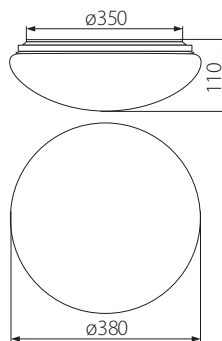

- CORSO N LED 18-NW
- CORSO N LED 18-NW-SE

- CORSO N LED 24-NW
- CORSO N LED 24-NW-SE

podstawa: blacha stalowa / klosz: tworzywo sztuczne (PMMA) /
base: steel sheet / lampshade: plastic (PMMA)

NAZWA / NAME	KOD / CODE	MOC / POWER	TEMPERATURA BARWOWA TC (K) / COLOUR TEMPERA- TURE	STRUMIEN ŚWIETLNY (LM) / LUMINOUS FLUX	RODZAJ ŹRÓDŁA ŚWIATŁA / LIGHT SOURCE TYPE	MONTAŻ / ASSEMBLY	TRWAŁOŚĆ ŹRÓDŁA ŚWIATŁA / LIGHT SOURCE LIFE
220-240V~; 50/60Hz							
CORSO N LED 12-NW	30420	12W	4000	800	LED SMD		20 000 h
CORSO N LED 12-NW-SE	30423			1200			
CORSO N LED 18-NW	30421	18W		1600			
CORSO N LED 18-NW-SE	30424			1200			
CORSO N LED 24-NW	30422	24W		1600			
CORSO N LED 24-NW-SE	30425			1200			