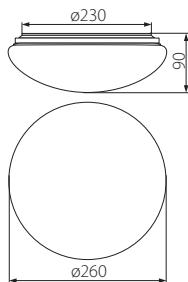

CORSO N LED

Oprawa oświetleniowa LED /
LED lighting fixture

IP 44

CORSO N LED SE

Oprawa oświetleniowa LED z czujnikiem ruchu /
Led Lighting fixture with a movement sensor

- CORSO N LED 12-NW
- CORSO N LED 12-NW-SE