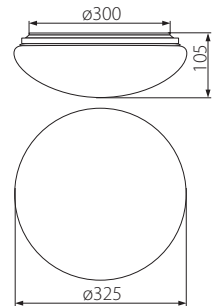

- CORSO N LED 18-NW
- CORSO N LED 18-NW-SE

- CORSO N LED 24-NW
- CORSO N LED 24-NW-SE

podstawa: blacha stalowa / klosz: tworzywo sztuczne (PMMA) /
base: steel sheet / lampshade: plastic (PMMA)

NAZWA / NAME	KOD / CODE	MOC / POWER	TEMPERATURA BARWOWA TC (K) / COLOUR TEMPERA- TURE	STRUMIEN ŚWIETLNY (LM) / LUMINOUS FLUX	RODZAJ ŹRÓDŁA ŚWIATŁA / LIGHT SOURCE TYPE	MONTAŻ / ASSEMBLY	TRWAŁOŚĆ ŹRÓDŁA ŚWIATŁA / LIGHT SOURCE LIFE
220-240V~; 50/60Hz							
CORSO N LED 12-NW	30420	12W	4000	800	LED SMD		20 000 h
CORSO N LED 12-NW-SE	30423			1200			
CORSO N LED 18-NW	30421	18W		1600			
CORSO N LED 18-NW-SE	30424			1200			
CORSO N LED 24-NW	30422	24W		1600			
CORSO N LED 24-NW-SE	30425			1200			