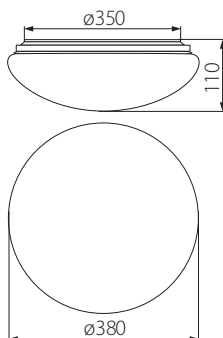

- CORSO LED N 18-NW
- CORSO LED N 18-NW-SE

- CORSO LED N 24-NW
- CORSO N LED 24-NW-SE

podstawa: blacha stalowa / klosz: tworzywo sztuczne (PMMA) /
base: steel sheet / lampshade: plastic (PMMA)

NAZWA / NAME	KOD / CODE	MOC / POWER	TEMPERATURA BARWOWA TC / COLOUR TEMPERATURE	STRUMIEN ŚWIET- LNY (LM) / LUMINOUS FLUX	RODZAJ ŹRÓDŁA ŚWIATŁA / LIGHT SOURCE TYPE	MONTAŻ / ASSEM- BLY	TRWAŁOŚĆ ŹRÓDŁA ŚWIATŁA / LIGHT SOURCE LIFE
220-240V~; 50/60Hz							
CORSO LED N 12-NW	31096	12W	4000 K	800	LED SMD		20 000 h
CORSO LED N 12-NW-SE	31099						
CORSO LED N 18-NW	31097	18W		1200			
CORSO LED N 18-NW-SE	31100						
CORSO LED N 24-NW	31098	24W		1600			
CORSO N LED 24-NW-SE	30425						

- CORSO N LED 18-NW
- CORSO N LED 18-NW-SE

- CORSO N LED 24-NW
- CORSO N LED 24-NW-SE

podstawa: blacha stalowa / klosz: tworzywo sztuczne (PMMA) /
base: steel sheet / lampshade: plastic (PMMA)

NAZWA / NAME	KOD / CODE	MOC / POWER	TEMPERATURA BARWOWA TC (K) / COLOUR TEMPERA- TURE	STRUMIEN ŚWIETLNY (LM) / LUMINOUS FLUX	RODZAJ ŹRÓDŁA ŚWIATŁA / LIGHT SOURCE TYPE	MONTAŻ / ASSEMBLY	TRWAŁOŚĆ ŹRÓDŁA ŚWIATŁA / LIGHT SOURCE LIFE
220-240V~; 50/60Hz							
CORSO N LED 12-NW	30420	12W	4000	800	LED SMD		20 000 h
CORSO N LED 12-NW-SE	30423			1200			
CORSO N LED 18-NW	30421	18W		1600			
CORSO N LED 18-NW-SE	30424			1200			
CORSO N LED 24-NW	30422	24W		1600			
CORSO N LED 24-NW-SE	30425			1200			