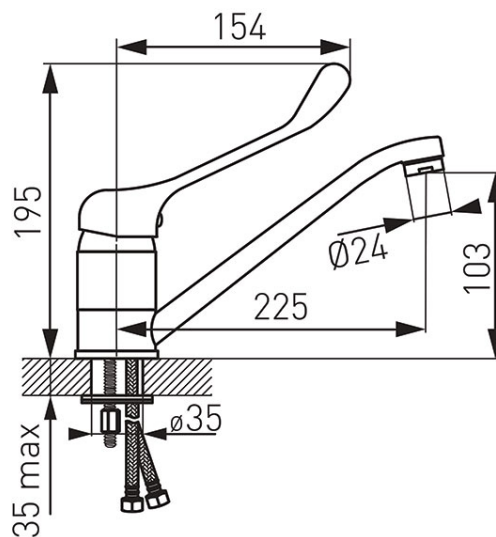

**Cod: BVAM4**

Vasto Medico - baterie stativă bucatărie

- mâner special
- cartuş ceramic
- montare cu un singur orificiu
- aerator M24x1
- pipă mobilă
- racorduri flexibile de conectare D3/8" - M10x1
- crom