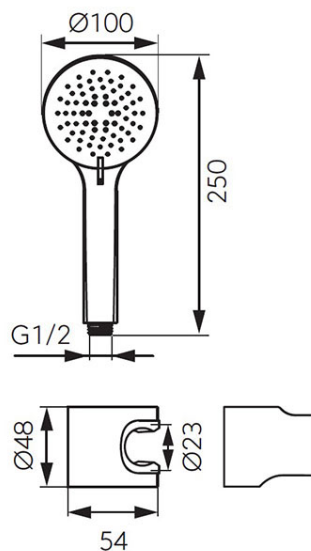

Cod: U365G

Rillo - set duș mobil

Ambalare cutie: **1, produs cu cod de bare**

- pară duș cu 3 funcții: ploaie, masaj, mixt
- diametru pară duș 100 mm
- sistem FerroEasyClean de îndepărtare ușoară a depunerilor de calcar
- furtun duș PVC 150 cm și racord conic
- suport reglabil pentru pară duș
- auriu strălucitor