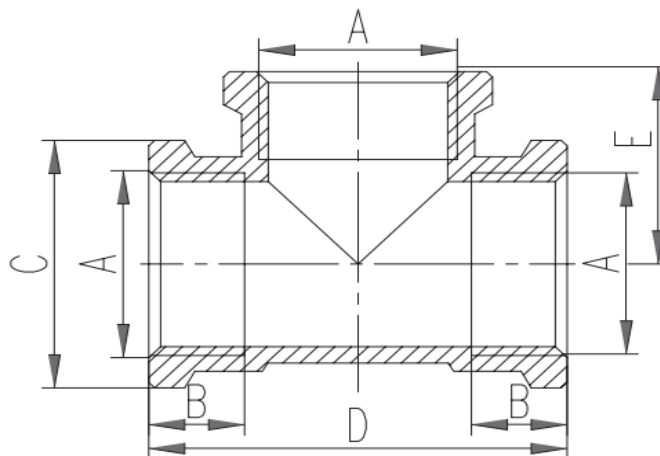

Model

Cod	Culoare	Conținut pachet
T01Z	alamă	teu
T02Z	alamă	teu
T03Z	alamă	teu
T04Z	alamă	teu
T05Z	alamă	teu
T06Z	alamă	teu
T07Z	alamă	teu

Tip constructiv

- corp din alamă sanitară CW617N
- racorduri filetate: ISO228/1
- conform cu standardul EN 1254-4:2004

Parametri tehnici și dimensiuni

Cod	A [țoli]	B [mm]	C [mm]	D [mm]	E [mm]	P _{nom} [bar]	Temp. minimă de lucru [°C]	Temp. maximă de lucru [°C]
T01Z	3/8"	8.5	22.5	35	17.5	10	0	95
T02Z	1/2"	11	27	44	22	10	0	95
T03Z	3/4"	13.5	34	56	28	10	0	95
T04Z	1"	14	40	64	32	10	0	95
T05Z	1 1/4"	16	49	76	38	10	0	95
T06Z	1 1/2"	16	55	81	40.5	10	0	95
T07Z	2"	20	68	102	51	10	0	95

Caracteristici

- controlul calității conform normelor europene în vigoare
- toate teurile sunt supuse testului de etanșitate
- carcasa marcată conform normelor europene
- pasul des al filetelui de racord asigură o legătură sigură și etanșă