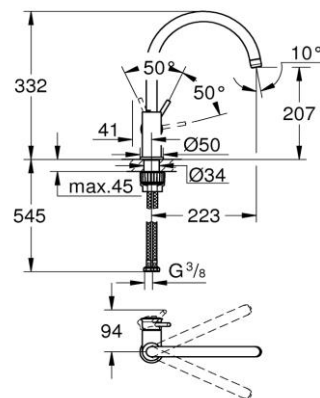

Descrierea produsului:

CLASSIC

BATERIE BUCATARIE MONOCOMANDĂ CLASSIC

Cod produs: 31553000

EAN: 4005176458477

Culoare: Cromat

Informatii tehnice

pipă înaltă

instalare pe o singură gaură

cartuş ceramic de 28 mm [GROHE Longlife](#)

suprafață cromată [GROHE StarLight](#)

[GROHE Zero](#) conducte de apă izolate - fără plumb și

nichel

pipă cu aerator

pipă tubulară pivotantă

unghi de pivotare de 360°

racorduri flexibile de conectare la apă

[GROHE QuickFix Plus](#) ultra fast and simple

installation - no tools needed

presiunea minimă recomandată 1.0 bar