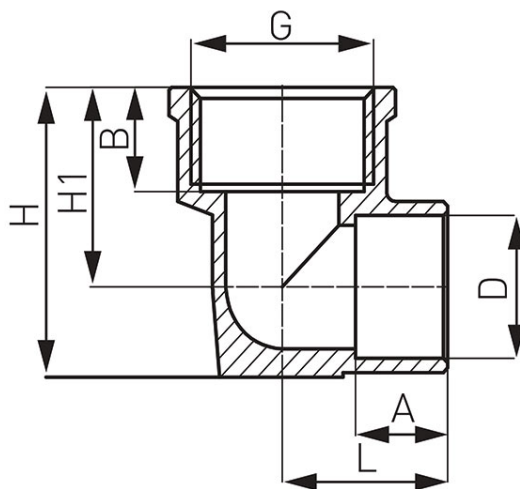

Kod: 4472

Cot cu talpă alamă pentru racordare țevă fier/plastic- țevă cupru, filet interior

<https://www.ferro.ro/produs-3692-4472.html>

Cod	G	A [mm]	B [mm]	D [mm]	L [mm]	H1 [mm]	H [mm]	Ambalare individual (produs cu cod de bare)
4472-1501	1/2	10,6	11	15	19	21	30,5	10
4472-1502	3/4	10,6	12	15	20	21,5	31,5	10
4472-1801	1/2	12,6	11	18	22	22,5	34,5	10
4472-1802	3/4	12,6	12	18	23	23,5	35	10
4472-2201	1/2	15,4	11	22	26,5	23,5	37	10
4472-2202	3/4	15,4	12	22	26,5	25	39	10