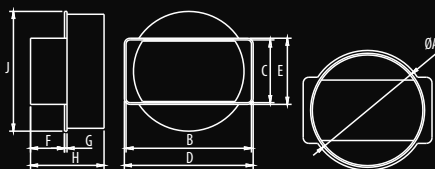

Łącznik przekrojów zmiennych - krótki
Round to flat connector - short
Соединитель переменных сечений - короткий

DOSTĘPNE WERSJE

AVAILABLE MODELS / ДОСТУПНЫЕ ИСПОЛНЕНИЯ

Dostępne kolory: - biały
Available colors: - white
Цветовые варианты: - белый

Material: - ABS
Material: - ABS
Материал: - ABS

Wersje standardowe
Standard versions / Стандартные исполнения
007-0219 D/ZK Ø100 / 110x55

D/ZK
[Ø100/110x55]

RYSUNEK TECHNICZNY / TECHNICAL DRAWING / ЧЕРТЕЖ

WYMIARY / DIMENSIONS / РАЗМЕРЫ

	A	B	C	D	E	F	G	H	J
D/ZK Ø100/110x55	100	110	55	114	58	30	2	64	105

SPOSÓB MONTAŻU / INSTALLATION METHODS / РАЗМЕРЫ