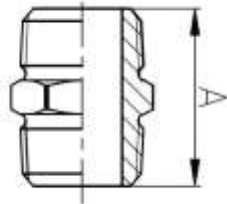

## Niplu egal

280

Hexagon Nipple, equal

Size	inch	1/8	1/4	3/8	1/2	3/4	1	1 1/4
	mm	6	8	10	15	20	25	32
Dim. (mm)	A	29	36	38	44	47	53	57
Size	inch	1 1/2	2	2 1/2	3	4	5	6
	mm	40	50	65	80	100	125	150
Dim. (mm)	A	59	68	75	83	95	103	115

Montare/demontare usoara

Utilizare prin insurubare

Filet de ambele parti

Locatie de utilizare: Interior/Exterior