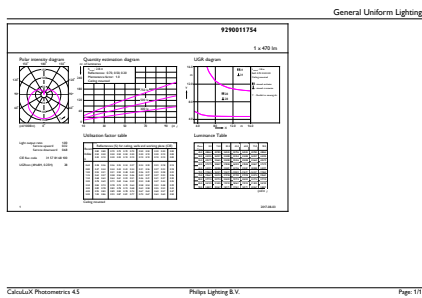

Date fotometrice

CorePro LEDlustre 40W E27 827 FR P45 ND