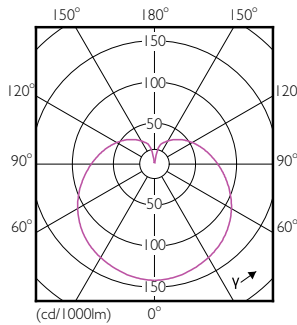

Date fotometrice

CorePro LEDlustre 40W E14 827 CL P45 ND