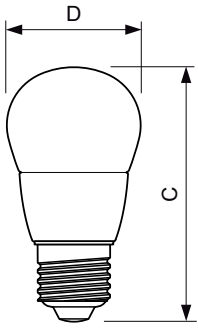

### Catalog de date

General Information		Echivalent putere	
Baza elementului de fixare	E27 [ E27]		40 W
Durată de viață nominală (nom.)	15000 h	Timp de pornire (nom.)	0,5 s
Ciclu comutare pornit/oprit	50000X	Timp de încălzire până la lumină 60% (nom.)	0.5 s
Tip tehnic	5.5-40W	Factor de putere (nom.)	0.5
		Tensiune (nom.)	220-240 V
Light Technical		Temperature	
Cod culoare	827 [ CCT de 2700 K]	Cutie T maximum (nom.)	85 °C
Flux luminos (nom.)	470 lm		
Flux luminos (nominal) (nom.)	470 lm	Controls and Dimming	
Denumirea culorii	Alb cald (WW)	Cu reglarea intensității luminoase	Nu
Temperatură de culoare corelată (nom.)	2700 K		
Randament luminos (nominal) (nom.)	90,91 lm/W	Mechanical and Housing	
Consistență culori	<6	Finisaj bec	Mat
Indice de redare a culorii (nom.)	80		
Llmf la sfârșitul duratei de viață nominale (nom.)	70 %	Approval and Application	
		Etichetă de eficiență energetică (EEL)	A+
		Consum de energie kWh/1000 h	6 kWh
Operating and Electrical		Product Data	
Frecvență de intrare	De la 50 până la 60 Hz	Cod complet produs	871869650765000
Putere consumată (W) (Nom)	5.5 W		
Curent lampă (nom.)	50 mA		

## Cote

LED ND 5.5-40W E27 827 220-240V P45 FR

Product	D	C
Corepro Lustre ND 5.5-40W E27 827 P45 FR	45 mm	87 mm