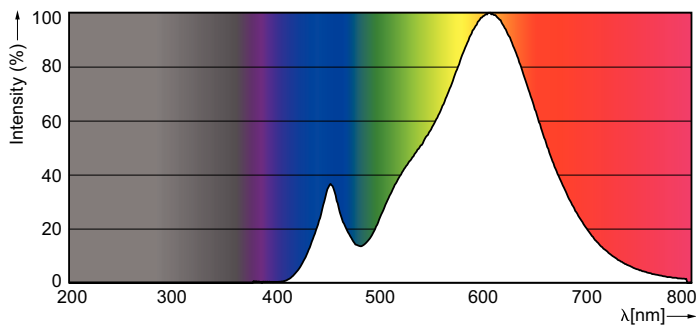

SDPO_LEDLSR_0003-Spectral Power distribution