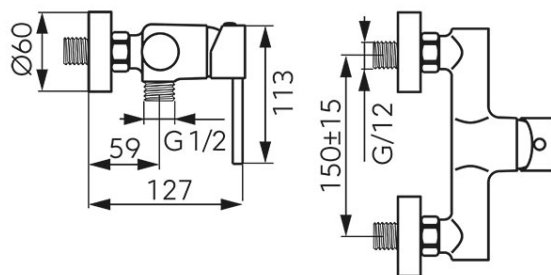

Cod: **BFI7G**

Fiesta Gold - Baterie perete duş

Ambalare cutie: **1, produs cu cod de bare**

- cartuş ceramic
- montare pe perete
- racorduri excentrice D1/2" distanță 150 ± 20 mm
- racord duş D1/2"
- nu include set de duş
- auriu