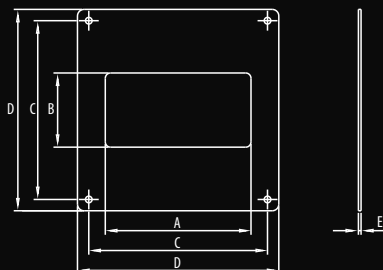

D/UKP

[110x55]

RYSUNEK TECHNICZNY / TECHNICAL DRAWING / ЧЕРТЕЖ

WYMIARY / DIMENSIONS / РАЗМЕРЫ

	A	B	C	D	E
D/UKP 110x55	110	56	140	152	2

SPOSÓB MONTAŻU / INSTALLATION METHODS / РАЗМЕРЫ

Kołnierz przysięenny

Wall plate for flat ducts

Wersje standardowe

Standard versions / Стандартные исполнения
007-0236 D/UKP 110x55