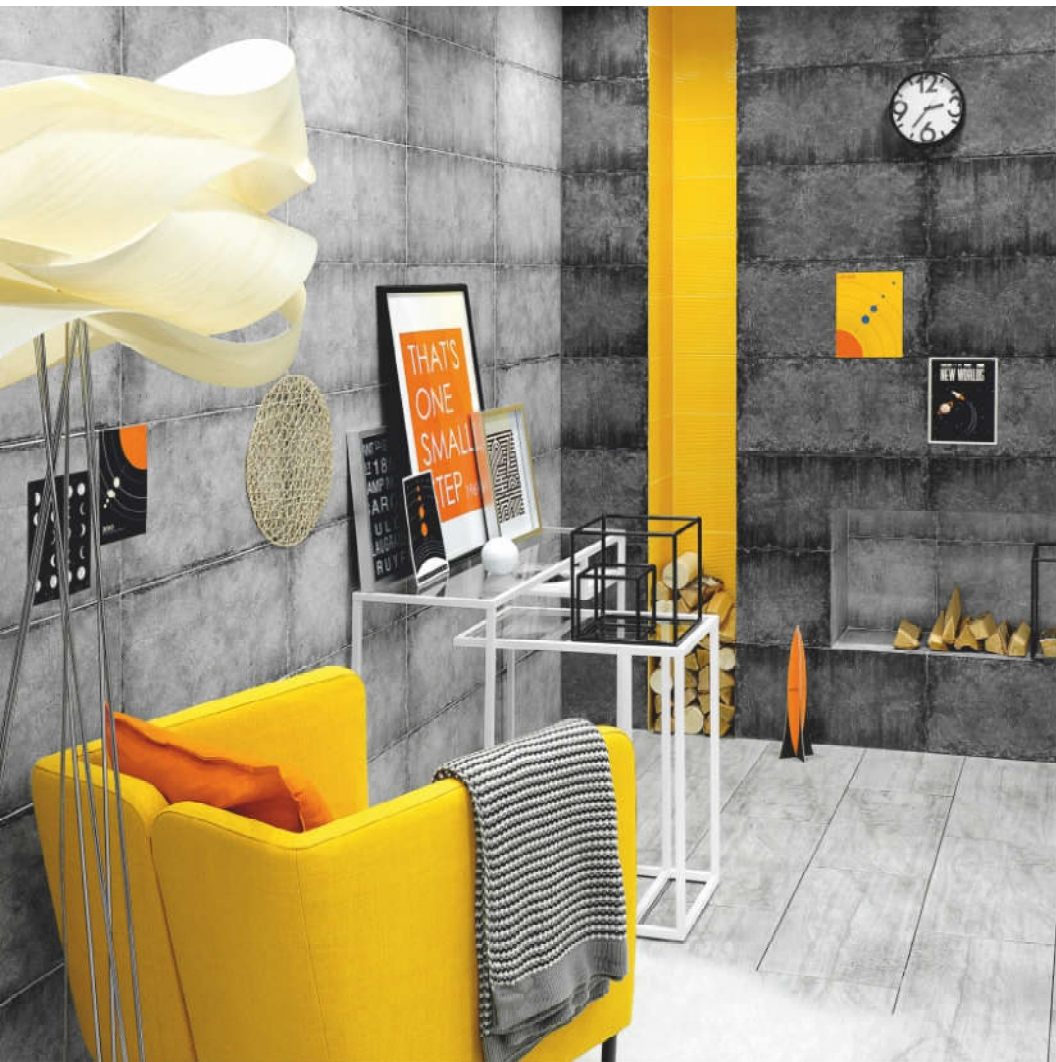

Мегаполис

Megapolis

600x300

Поверхность плитки точнейшим образом имитирует фактуру грубого бетонного покрытия, задавая интерьеру строгое, немного сумрачное настроение. Декоративная плитка представляет собой два типа стилизованных изображений цифр. Нарочитая брутальность – один из последних трендов в дизайне интерьера. Скрупулёзно воспроизведенный, детализированный рисунок фактуры бетонного покрытия, серые натуральные цвета – вот составляющие по-настоящему мужской коллекции.

Tile surface most precisely imitates the texture of a rough concrete surface, creating interiors of a strict and gloomy mood. Decorative tile is made of two different tiles with stylized images of figures. Deliberate brutality is one of the latest trends in interior designs. Meticulously reproduced, detailed design of concrete surface texture, gray natural colors – these are the components of a purely men's collection.

Мегаполис 1С / светло-серый
Megapolis 1C / light gray
600X300mm

Мегаполис 1Т / темно-серый
Megapolis 1T / dark gray
600X300mm

Мегаполис 1С / тип 1
Megapolis 1C / type 1
600X300mm

Мегаполис 1Т / тип 1
Megapolis 1T / type 1
600X300mm

Мегаполис 1С / тип 1
Megapolis 1C / type 1
600X300mm

Мегаполис 1Т / тип 1
Megapolis 1T / type 1
600X300mm

Изделие из стекла Solo 1 / красный
Glass border Solo 1 / red
600X20mm

Изделие из стекла Solo 8 / жёлтый
Glass border Solo 8 / yellow
600X20mm