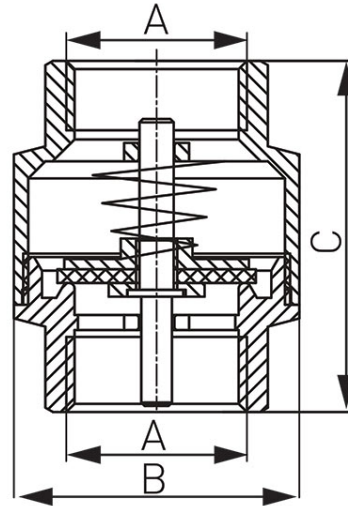

Kod: ZZM

Supapă de reținere cu arc alamă

- Apă
- NICKEL FREE 2018 - Suprafața robinetului care intră în contact cu apa nu conține nichel

Cod	Supapă	p _{NOM} [MPa]	A [cal]	B [mm]	C [mm]	Ambalare individual (produs cu cod de bare)
ZZM1	1/2"	1,0	1/2	35,5	46,8	30
ZZM2	3/4"	1,0	3/4	41,7	51,4	20
ZZM3	1"	1,0	1	47,2	59,5	10
ZZM4	5/4"	1,0	5/4	59,3	64,5	6
ZZM5	6/4"	1,0	6/4	67,6	73,3	5
ZZM6	2"	1,0	2	83,7	80,2	4