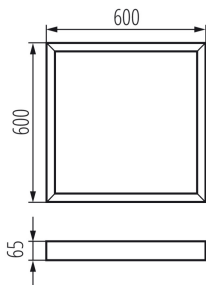

29843 ADTR-H 6060 W

Rama de montaj pentru

5905339298430

DATE GENERALE:

Culoare: alb

Loc de montare: pentru montare pe tavan

Lungime [mm]: 600

Lățime [mm]: 600

Înălțime [mm]: 65

DATE TEHNICE:

Material: oțel

DATE LOGISTICE:

Cu sunt ambalate: 1

Număr de bucăți în ambalajul intermediar: 1

Număr de bucăți în ambalajul comun: 1

Greutate unitară netă [g]: 1416

Greutate [g]: 1800

Lungimea ambalajului unitar [cm]: 65

Lățimea ambalajului unitar [cm]: 62.5

Înălțimea ambalajului unitar [cm]: 8.5

Greutatea cutiei de carton [kg]: 1.8

Lățimea cutiei de carton [cm]: 62.5

Înălțimea cutiei de carton [cm]: 8.5

Lungimea cutiei de carton [cm]: 65

Volumul cutiei de carton [m³]: 0.034531