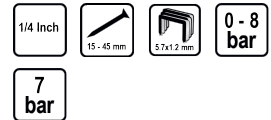

Capsator pneumatic 2 in 1 RD-AS02 16-40x5.7x1.2mm

Numar articol: **089923**

Cod de bare: **3800123122439**

- ✓ Lucreaza cu capse si cuie
- ✓ Carcasa metalica
- ✓ Maner ergonomic

TECHNICAL FEATURES

Parameter	Measure Unit	Value
Presiune maxima de lucru	bar	7
Dimensiune surub	Inch	1/4
Dimensiunea cuielor	mm	15 - 45
Dimensiunea capselor	mm	5.7x1.2
Tensiune nominala		Pneumatic
Presiunea de lucru	bar	0 - 8
Latime	mm	16 - 40

ECHIPAMENTE

Cutie de transport	1 buc.
--------------------	--------

LOGISTICS INFORMATION

Tipul ambalajului	Cantitate	Inaltime Lungime Inaltime	Volum	Net Brut Tara	Cod de bare
buc	1 buc	32 x 8 x 29 cm	0.00742 m3	2.3000 - 2.5600 - 0.2600 kg	3800123122439
bax 10x1buc	10 buc	37.5 x 56 x 29.8 cm	0.62580 m3	23.0000 - 25.6000 - 2.6000 kg	38001231224398