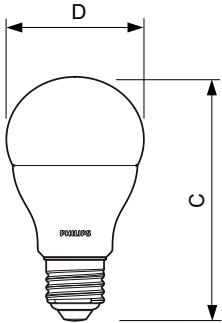

Catalog de date

General Information	
Baza elementului de fixare	E27 [E27]
Durată de viață nominală (nom.)	15000 h
Ciclu comutare pornit/oprit	50000X
Tip tehnic	10.5-75W
Light Technical	
Cod culoare	830 [CCT de 3000 K]
Unghi de distribuție luminoasă (nom.)	200 °
Flux luminos (nom.)	1055 lm
Flux luminos (nominal) (nom.)	1055 lm
Denumirea culorii	Alb (WH)
Temperatură de culoare corelată (nom.)	3000 K
Randament luminos (nominal) (nom.)	100,00 lm/W
Consistență culori	<6
Indice de redare a culorii (nom.)	80
Llmf la sfârșitul duratei de viață nominale (nom.)	70 %
Operating and Electrical	
Frecvență de intrare	De la 50 până la 60 Hz

Putere consumată (W) (Nom)	10.5 W
Curent lampă (nom.)	95 mA
Echivalent putere	75 W
Timp de pornire (nom.)	0.5 s
Timp de încălzire până la lumină 60% (nom.)	0.5 s
Factor de putere (nom.)	0.5
Tensiune (nom.)	220-240 V
Temperature	
Cutie T maximum (nom.)	80 °C
Controls and Dimming	
Cu reglarea intensității luminoase	Nu
Mechanical and Housing	
Finisaj bec	Mat
Approval and Application	
Etichetă de eficiență energetică (EEL)	A+
Consum de energie kWh/1000 h	11 kWh

Cote

LED 10.5-75W E27 830

Product	D	C
CorePro LEDbulb ND 10.5-75W A60 E27 830	60 mm	110 mm

Date fotometrice

CorePro LEDbulb 75W E27 830 FR A60 ND

SDPO_LED Bulb_0023-Spectral Power distribution

CorePro LEDbulb