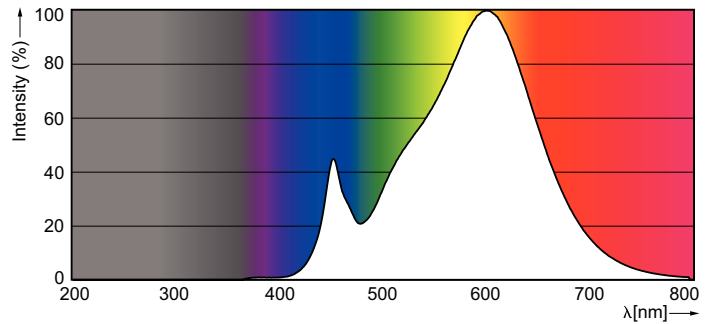

Catalog de date

General Information	
Baza elementului de fixare	E27 [E27]
Durată de viață nominală (nom.)	15000 h
Ciclu comutare pornit/oprit	50000X
Tip tehnic	10.5-75W
Light Technical	
Cod culoare	830 [CCT de 3000 K]
Unghi de distribuție luminoasă (nom.)	200 °
Flux luminos (nom.)	1055 lm
Flux luminos (nominal) (nom.)	1055 lm
Denumirea culorii	Alb (WH)
Temperatură de culoare corelată (nom.)	3000 K
Randament luminos (nominal) (nom.)	100,00 lm/W
Consistență culori	<6
Indice de redare a culorii (nom.)	80
Llmf la sfârșitul duratei de viață nominale (nom.)	70 %
Operating and Electrical	
Frecvență de intrare	De la 50 până la 60 Hz

Cote

LED 10.5-75W E27 830

Product	D	C
CorePro LEDbulb ND 10.5-75W A60 E27 830	60 mm	110 mm

Date fotometrice

CorePro LEDbulb 75W E27 830 FR A60 ND

SDPO_LED Bulb_0023-Spectral Power distribution

CorePro LEDbulb