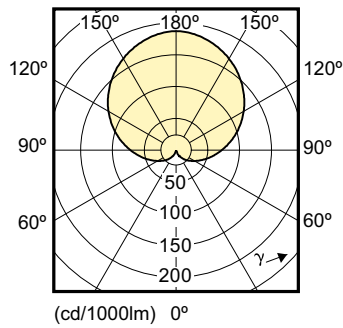

Catalog de date

General Information	
Baza elementului de fixare	E27 [E27]
Durată de viață nominală (nom.)	15000 h
Ciclu comutare pornit/oprit	50000X
Tip tehnic	10.5-75W
Light Technical	
Cod culoare	830 [CCT de 3000 K]
Unghi de distribuție luminoasă (nom.)	200 °
Flux luminos (nom.)	1055 lm
Flux luminos (nominal) (nom.)	1055 lm
Denumirea culorii	Alb (WH)
Temperatură de culoare corelată (nom.)	3000 K
Randament luminos (nominal) (nom.)	100,00 lm/W
Consistență culori	<6
Indice de redare a culorii (nom.)	80
Llmf la sfârșitul duratei de viață nominale (nom.)	70 %
Operating and Electrical	
Frecvență de intrare	De la 50 până la 60 Hz

Putere consumată (W) (Nom)	10.5 W
Curent lampă (nom.)	95 mA
Echivalent putere	75 W
Timp de pornire (nom.)	0.5 s
Timp de încălzire până la lumină 60% (nom.)	0.5 s
Factor de putere (nom.)	0.5
Tensiune (nom.)	220-240 V
Temperature	
Cutie T maximum (nom.)	80 °C
Controls and Dimming	
Cu reglarea intensității luminoase	Nu
Mechanical and Housing	
Finisaj bec	Mat
Approval and Application	
Etichetă de eficiență energetică (EEL)	A+
Consum de energie kWh/1000 h	11 kWh

Cote

LED 10.5-75W E27 830

Product	D	C
CorePro LEDbulb ND 10.5-75W A60 E27 830	60 mm	110 mm

Date fotometrice

CorePro LEDbulb 75W E27 830 FR A60 ND

SDPO_LED Bulb_0023-Spectral Power distribution

CorePro LEDbulb