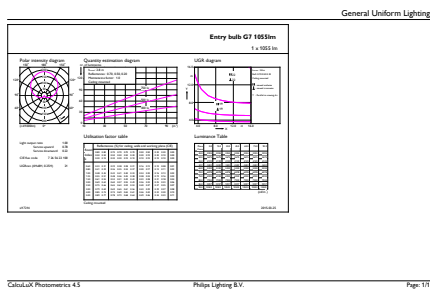

Catalog de date

General Information	
Baza elementului de fixare	E27 [E27]
Durată de viață nominală (nom.)	15000 h
Ciclu comutare pornit/oprit	50000X
Tip tehnic	10.5-75W
Light Technical	
Cod culoare	830 [CCT de 3000 K]
Unghi de distribuție luminoasă (nom.)	200 °
Flux luminos (nom.)	1055 lm
Flux luminos (nominal) (nom.)	1055 lm
Denumirea culorii	Alb (WH)
Temperatură de culoare corelată (nom.)	3000 K
Randament luminos (nominal) (nom.)	100,00 lm/W
Consistență culori	<6
Indice de redare a culorii (nom.)	80
Llmf la sfârșitul duratei de viață nominale (nom.)	70 %
Operating and Electrical	
Frecvență de intrare	De la 50 până la 60 Hz

Putere consumată (W) (Nom)	10.5 W
Curent lampă (nom.)	95 mA
Echivalent putere	75 W
Timp de pornire (nom.)	0.5 s
Timp de încălzire până la lumină 60% (nom.)	0.5 s
Factor de putere (nom.)	0.5
Tensiune (nom.)	220-240 V
Temperature	
Cutie T maximum (nom.)	80 °C
Controls and Dimming	
Cu reglarea intensității luminoase	Nu
Mechanical and Housing	
Finisaj bec	Mat
Approval and Application	
Etichetă de eficiență energetică (EEL)	A+
Consum de energie kWh/1000 h	11 kWh

Cote

LED 10.5-75W E27 830

Product	D	C
CorePro LEDbulb ND 10.5-75W A60 E27 830	60 mm	110 mm

Date fotometrice

CorePro LEDbulb 75W E27 830 FR A60 ND

SDPO_LED Bulb_0023-Spectral Power distribution

CorePro LEDbulb