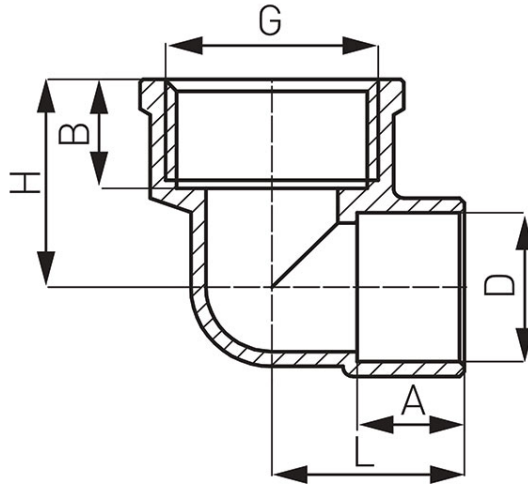

**Kod: 4090**

Cot alamă pentru racordare țevă fier/plastic- țevă cupru, filet interior

<https://www.ferro.ro/produs-3690-4090.html>

Cod	G	A [mm]	B [mm]	D [mm]	L [mm]	H [mm]	Ambalare individual (produs cu cod de bare)
4090-1501	1/2	10,6	11	15	19	21	10
4090-1502	3/4	10,6	12	15	20	21,5	25
4090-1801	1/2	12,6	11	18	22	22,5	10
4090-1802	3/4	12,6	12	18	23	23,5	10
4090-2201	1/2	15,4	11	22	26,5	23,5	10
4090-2202	3/4	15,4	12	22	26,5	25	10
4090-2203	1	15,4	14	22	28	28	10
4090-2802	3/4	18,4	12	28	32	28	5
4090-2803	1	18,4	14	28	32	30	5
4090-3504	5/4	23	16	35	37,5	36	1