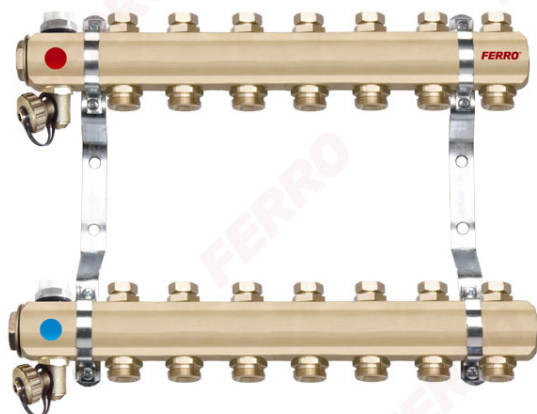

Kod: **RO**

Distribuitor/colector-repartitor tip RO 1"

- bara repartitoare 2-11 - ieșire 1", 2 buc. (3)
- set mâner (2)
- robineți montați pe țeava de tur și țeava de retur (7)
- aerisitor manual D $\frac{1}{2}$ , 2 buc. (5)
- robinet sferic de golire D $\frac{1}{2}$ , 2 buc. (6)
- Dop D1 (1)
- Niplu-conector D $\frac{1}{2}$  x D $\frac{3}{4}$  (4)

Cod	Repartitor 1"	Ambalare individual
RO02S	2-ieșiri	1
RO03S	3-ieșiri	1
RO04S	4-ieșiri	1
RO05S	5-ieșiri	1
RO06S	6-ieșiri	1
RO07S	7-ieșiri	1
RO08S	8-ieșiri	1
RO09S	9-ieșiri	1
RO10S	10-ieșiri	1
RO11S	11-ieșiri	1