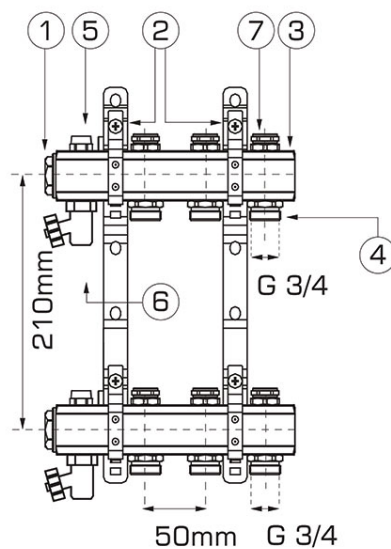

Kod: **RO**

Distribuitor/colector-repartitor tip RO 1"

- bara repartitoare 2-11 - ieșire 1", 2 buc. (3)
- set mâner (2)
- robineți montați pe țeava de tur și țeava de retur (7)
- aerisitor manual D $\frac{1}{2}$ , 2 buc. (5)
- robinet sferic de golire D $\frac{1}{2}$ , 2 buc. (6)
- Dop D1 (1)
- Niplu-conector D $\frac{1}{2}$  x D $\frac{3}{4}$  (4)

Cod	Repartitor 1"	Ambalare individual
RO02S	2-ieșiri	1
RO03S	3-ieșiri	1
RO04S	4-ieșiri	1
RO05S	5-ieșiri	1
RO06S	6-ieșiri	1
RO07S	7-ieșiri	1
RO08S	8-ieșiri	1
RO09S	9-ieșiri	1
RO10S	10-ieșiri	1
RO11S	11-ieșiri	1