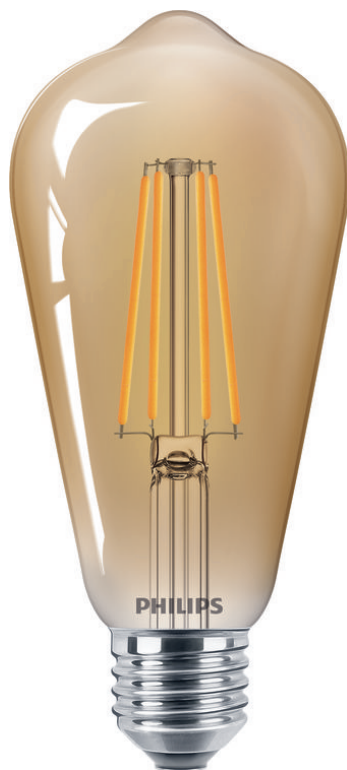

PHILIPS

Bec

LED

5,5 W – 48 W

E27

Alb cald

8718699673581

Proiectate pentru a fi văzute

Vă prezentăm noua familie de lămpi vintage Philips Deco LED Giant, o colecție care amintește de becurile cu incandescență familiare. Acestea ies în evidență atunci când sunt folosite ca element central, adăugând o notă de nostalgie interiorului dvs.

Caracteristici

- Intensitate luminoasă reglabilă: Nu
- Domeniu de utilizare: Interior
- Formă lampă: Bec nedirecțional
- Soclu: E27
- Tehnologie: LED

Dimensiunile becului

- Înălțime: 14,2 cm
- Greutate: 0,05 kg
- Lățime: 6,4 cm