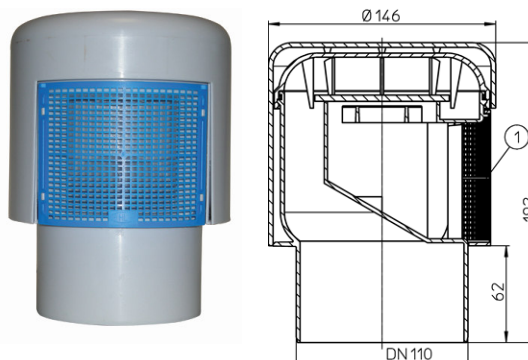

#### **1. Domeniu de utilizare**

➤ Aeratoarele cu membrane se monteaza in instalatiile de canalizare interioare pentru a echilibra presiunea in instalatie si de a impiedica degajarea mirosului din sistemul de canalizare in incaperi. Atunci cand apa menajera este pe coloana, se creeaza o depresiune in coloana, fapt ce duce la posibilitatea ca apa din sifoane sa fie absorbita in coloana si astfel mirosurile neplacute din rețeaua de canalizare exterioara sa fie degajate in incapere.

#### **2. Caracteristici tehnice**

➤ **Functionarea:** in interiorul aeratorului, un disc (membrana) de cauciuc regleaza debitul de aer ce intra in coloana de canalizare. Membrana inchide orificiul de aerisire in cazul in care presiunea din coloana este egala cu presiunea atmosferica sau in coloana exista o suprapresiune si astfel impiedica aerul (mirosul) din canalizare sa se degajeze in incapere.

#### **Caracteristici:**

- Standard fabricatie: EN12380
- Materiale corp: PP
- Constructia piesei - cu perete dublu ce asigura izolare termica;
- Prevazut cu sita detasabila impotriva insectelor, cu membrana masiva din cauciuc;
- Temperatura de utilizare: -20 ÷ 60 C
- Conectare: DN 110;
- Capacitate: 37 l/s;
- Inaltime de montaj: 130mm;
- Masa: 0.46 kg
- Cod: 17040005011