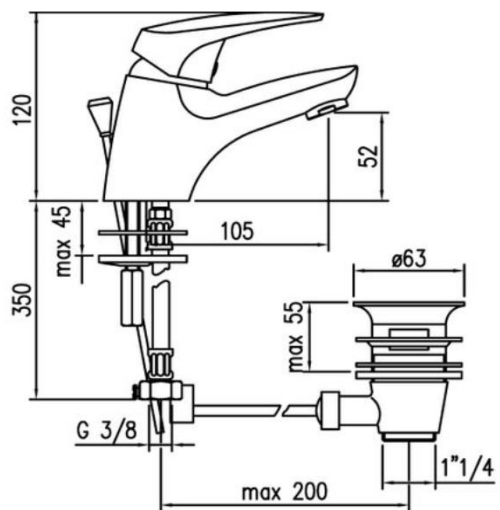

Sediu :	Bulevardul Biruintei Nr 98
Tel/fax :	Fax:+4021 350 15 51/+4021 350 15 50

**FRANKE**

**BATERIE BAIE LAVOAR MEDIUS**

Cod SAP	11155230
Cod FUN	239.0000.002
COD EAN	8018014773195

**Caracteristici Baterie:**

Tip	Monocomanda
Rotatie Pipa	Fixa
Furtune Flexibile	Inox $\varnothing$ 3/8"
Cartus	FRANKE Widd®
Material	Alama
Tip aerator	Anticalcar M 24 x 1
Scurgere	1 1/4"
Nota	Limitator dinamic de debit
Garantie	5 ani