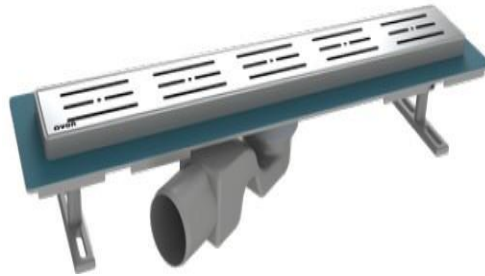

11184782 RIGOLA DUS, GRATAR INOX, EV. MOBILA 60CM

Dimensiuni: 60x7x7 cm

Greutate: 0.7 Kg

Perioada de garantie: 2 ani

Material: Metal + PVC