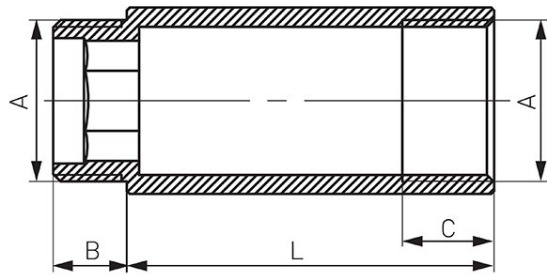

Kod: P**Prelungitor alamă**<https://www.ferro.ro/produs-3309-P.html>

Cod	A	B [mm]	C [mm]	L [mm]	Ambalare pungă	Ambalare bax	Pret recomandat cu TVA [lei]*
P10Z	G1/2	10	8,5	10	10	540	3,59
P110Z	G3/4	12	8	10	10	400	5,19
P15Z	G1/2	10	12	15	10	460	4,39
P115Z	G3/4	12	13	15	10	330	5,69
P20Z	G1/2	10	12	20	10	420	5,69
P120Z	G3/4	12	15	20	10	290	6,79
P25Z	G1/2	10	12	25	10	360	6,19
P125Z	G3/4	12	15	25	10	240	7,79
P30Z	G1/2	10	12	30	10	300	7,19
P130Z	G3/4	12	15	30	10	200	8,99
P40Z	G1/2	10	12	40	10	240	8,79
P140Z	G3/4	12	15	40	10	160	11,49
P50Z	G1/2	10	12	50	10	200	10,99
P150Z	G3/4	12	15	50	10	120	13,49
P60Z	G1/2	10	12	60	5	180	12,49
P160Z	G3/4	12	15	60	5	120	15,99