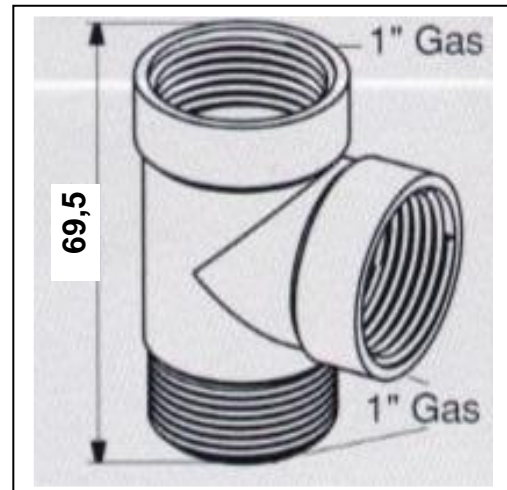

FIȘĂ TEHNICĂ

Racord alamă pentru Hidrofor

Cod	Model
422002	Racord 5 căi
422004	Racord 3 căi

Tip	Filet racord	Lungime [mm]	Material
RCL (5 căi)	1"Mx1"Fx1"Mx1/4"Mx1/4"F	82	Alamă
RC3 (3 căi)	1"Mx1"Fx1"F	69,5	Alamă