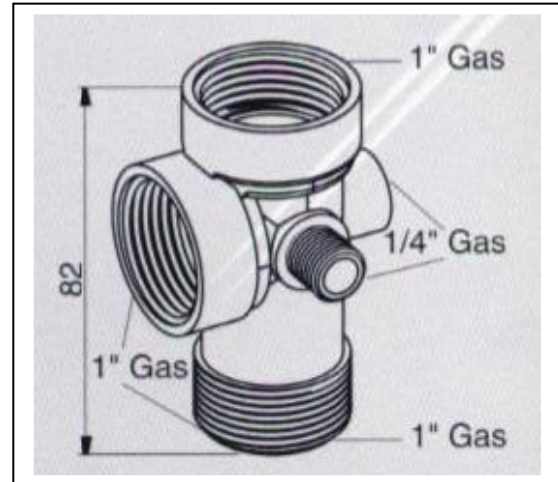

FIȘĂ TEHNICĂ

Racord alamă pentru Hidrofor

Cod	Model
422002	Racord 5 căi
422004	Racord 3 căi

Tip	Filet racord	Lungime [mm]	Material
RCL (5 căi)	1"Mx1"Fx1"Mx1/4"Mx1/4"F	82	Alamă
RC3 (3 căi)	1"Mx1"Fx1"F	69,5	Alamă