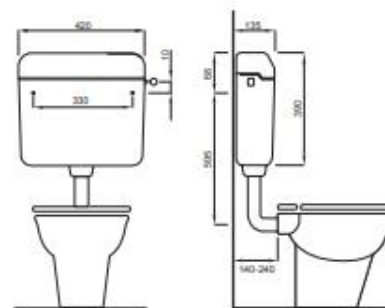

Permite instalarea la înălțime

Produsul conține

Tub de conexiune

Tub de spălare 270 x 220 mm Ø 50/44 m

Materiale de instalare

Șablon pentru montaj

Modalitatea de montaj	Culoare	Număr articol	Cod EAN
semi-înălțime sau la înălțime	alb	196519	3838912484697
semi-înălțime sau la înălțime	bej	196563	3838912488756
semi-înălțime sau la înălțime	calypso	196593	3838912489104
semi-înălțime sau la înălțime	bermuda	196691	3838912493934
monoblock	alb	196600	383891248934

Schița tehnică

196519
196563
196593
196691
montaj la semi-înălțime sau la înălțime

196600
montaj monobloc