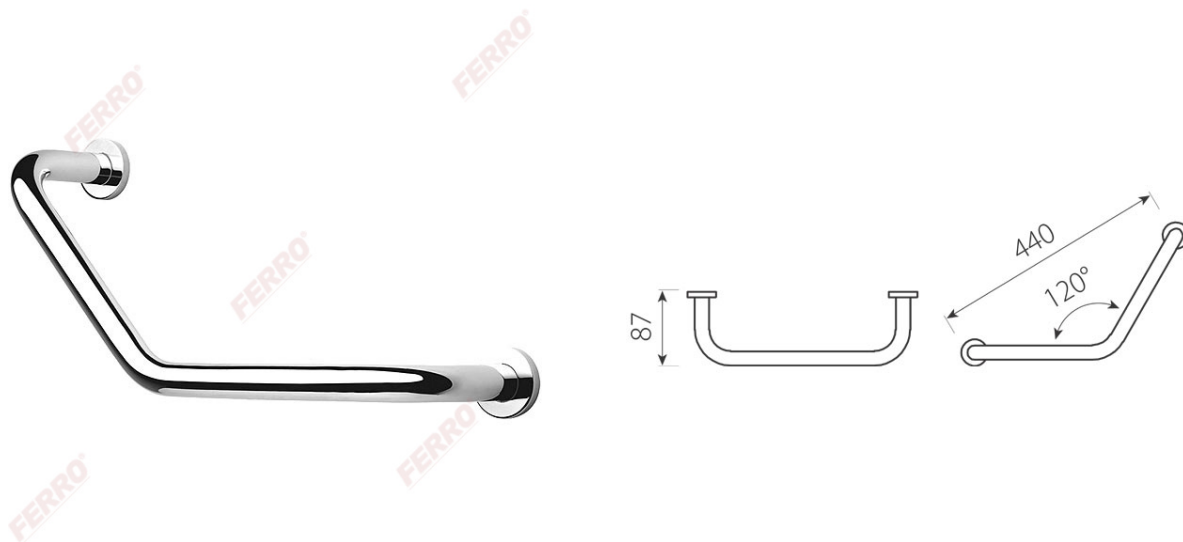

Cod: **AC25**

Grace Hotel - mâner susținere pentru cadă, înclinat

Ambalare cutie: **1, produs cu cod de bare**

- crom

* Preturile de pe site reprezintă valori recomandate de referință ale produselor. Aceste preturi nu aduc atingere în niciun fel libertății comercianților de a-și stabili propria politică de preturi.