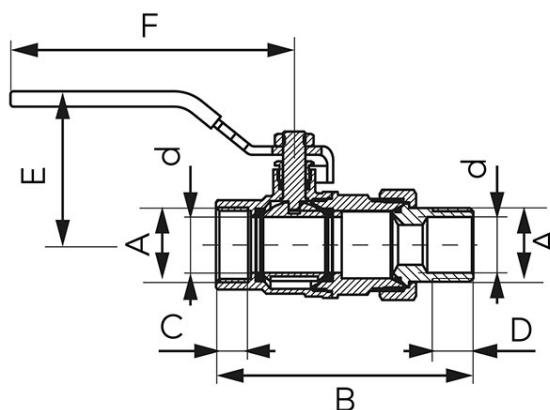

**Cod: KFPS**

Robinet cu bilă F-Power

- garanție: 10 ani
- agent de lucru: apă, glicol 50%, aer comprimat
- interior-exterior cu racord olandez
- secțiune de trecere totală
- presetupă de compensare
- mâner: manetă din oțel
- material corp și bilă: alamă
- garnituri etanșare: PTFE
- presiune nominală: 30 bari (PN30)
- temperatură maximă de lucru: 120 °C
- temperatură minimă de lucru: -30 °C
- FĂRĂ NICHEL - suprafața robinetului care intră în contact cu apa nu conține nichel
- alamă CW617N-4MS - cu conținut redus de plumb și nichel

Cod	DN	A	d [mm]	B [mm]	C [mm]	D [mm]	E [mm]	F [mm]	Kvs [m3/h]	Ambalare cutie	Ambalare bax
KFPS11	15	G1/2	15	80,8	12,5	10,5	48,5	96	7,29	8	80
KFPS21	20	G3/4	20	93	14,5	11	53,8	101,5	14,80	6	48
KFPS31	25	G1	25	108	16,5	13	64,6	116,5	22,43	4	20
KFPS41	32	G1 1/4	32	124,6	18,5	14	70,5	116,5	41,10	2	12