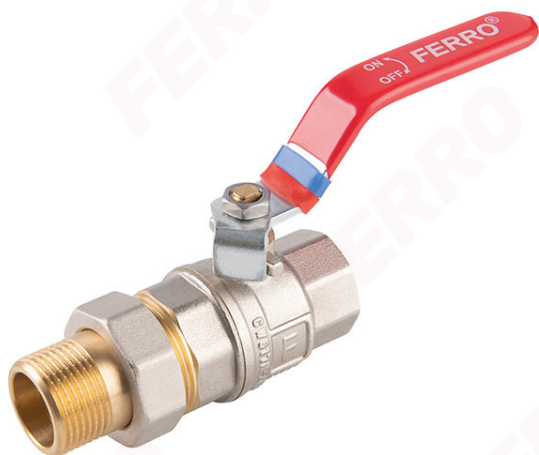

**Cod: KFPS**

Robinet cu bilă F-Power

- garanție: 10 ani
- agent de lucru: apă, glicol 50%, aer comprimat
- interior-exterior cu racord olandez
- secțiune de trecere totală
- presetupă de compensare
- mâner: manetă din oțel
- material corp și bilă: alamă
- garnituri etanșare: PTFE
- presiune nominală: 30 bari (PN30)
- temperatură maximă de lucru: 120 °C
- temperatură minimă de lucru: -30 °C
- FĂRĂ NICHEL - suprafața robinetului care intră în contact cu apa nu conține nichel
- alamă CW617N-4MS - cu conținut redus de plumb și nichel