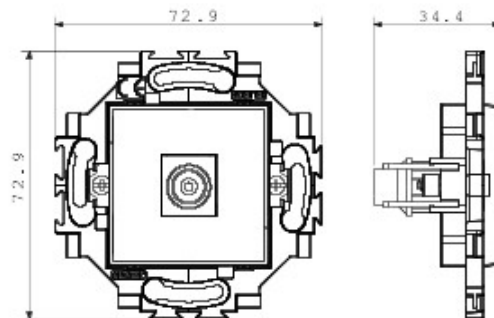

Sistem de aparate cablate specific pentru instalare în doze rotunde și pătrate, caracterizate printr-un aspect elegant și forme clasice. Ramele, realizate din tehnopolimer în șapte culori și în diferite modularități, de la 1 module la 5 module, sunt instalabile indiferent de poziție, orizontală sau verticală. Gama, dezvoltată în jurul unui nucleu de aparate monobloc, este disponibilă în două culori: alb și ivoire, cu finisaj lucios. Expandabilă datorită aparatelor modulare Chorus.

### DIMENSIONAL