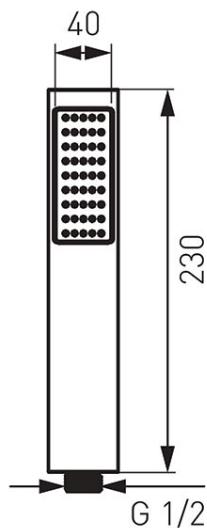

Cod: **S115**

Moderno - pară duș

Ambalare cutie: **1, produs cu cod de bare**

- 1 funcție: ploaie
- diametru pară duș 42 mm
- FerroEasyClean -sistem de îndepărtare ușoară a depunerilor de calcar
- crom