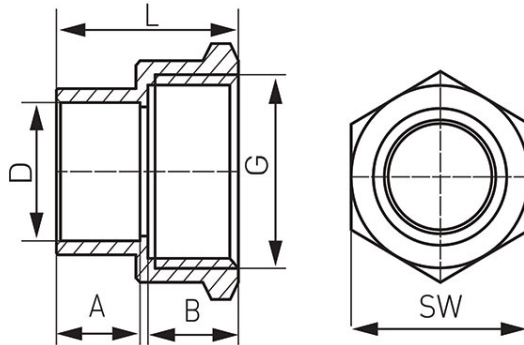

Kod: **4270**

Muta alama pentru racordare țevă fier/plastic- țevă cupru, filet interior

<https://www.ferro.ro/produs-3699-4270.html>

Cod	G	B [mm]	A [mm]	D [mm]	L [mm]	SW [mm]	Ambalare individual (produs cu cod de bare)
4270-1200	3/8	8,6	9	12	19	20	10
4270-1201	1/2	8,6	11	12	21	24	10
4270-1500	3/8	10,6	9	15	21	20	10
4270-1501	1/2	10,6	11	15	23	24	10
4270-1502	3/4	10,6	12	15	24,5	30	10
4270-1801	1/2	10,6	11	18	25	24	25
4270-1802	3/4	12,6	12	18	26	30	10
4270-2201	1/2	12,6	11	22	28	24	10
4270-2202	3/4	15,4	12	22	29,5	30	10
4270-2203	1	15,4	14	22	31,5	37	10
4270-2801	1/2	18,4	11	28	32,5	24	10
4270-2802	3/4	18,4	12	28	32	30	5
4270-2803	1	18,4	14	28	34,5	37	10
4270-2804	1 1/4	18,4	16	28	37	47	5
4270-3503	1	23	14	35	39	37	5
4270-3504	1 1/4	23	16	35	40,5	47	5