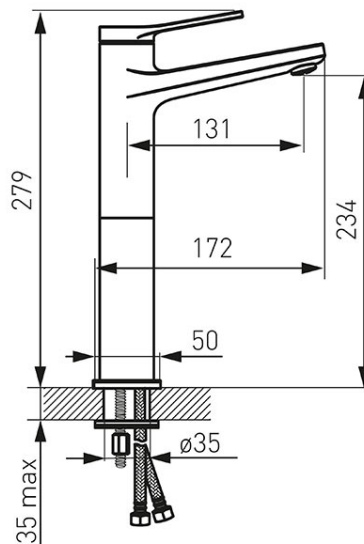

Cod: BSC2L

Stratos - baterie stativă pentru lavoar înalt

Ambalare cutie: **1, produs cu cod de bare**

- cartuș ceramic
- montare cu un singur orificiu
- aerator M24x1
- racorduri flexibile de conectare D3/8" - M10x1
- crom