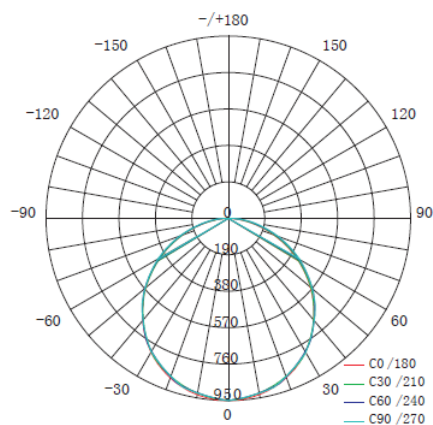

DATE TEHNICE

Date electrice

Puterea nominală	48,00 W
Puterea nominală	48,00 W
Tensiune nominală	185-240VAC
Frecvența de operare	50...60 Hz
Factorul de putere λ	> 0,50
Tip șofer	Neizolare, curent constant
Clasa de izolare	Clasa I
Testarea izolației	cu 1500V 10S
Tip de protecție	IP20

Date fotometrice

Flux luminos nominal	4320 lm
Culoare deschisă (denumire)	Alb natural
Temperatura de culoare	4000 K
Flux luminos	4320 lm
Indicele de redare a culorii Ra	≥ 80
Abaterea standard a potrivirii culorilor	$\leq 4,8$ sdcn
Fluxul luminos nominal	4320 lm
Temperatura nominală de culoare	4000 K
Unghiul fasciculului	120 °

Date tehnice usoare

Timpu de începere	< 0,5 s