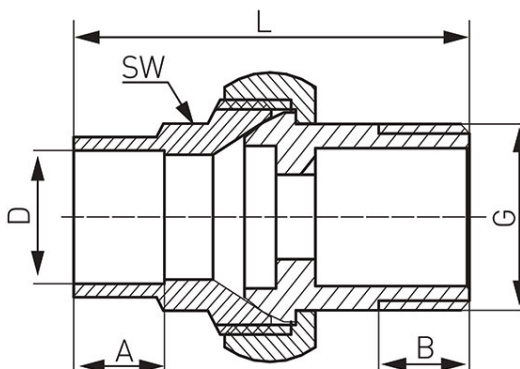

**Cod: 4341G**

Racord olandez drept alamă pentru racordare țeavă fier/plastic la țeavă cupru

- filet interior

Cod	G	A [mm]	B [mm]	D [mm]	L [mm]	SW [mm]	Ambalare cutie	Ambalare bax	Pret recomandat cu TVA [lei]*
4341G-1802	G3/4	12,6	13,5	18	57,5	23	10	180	22,99