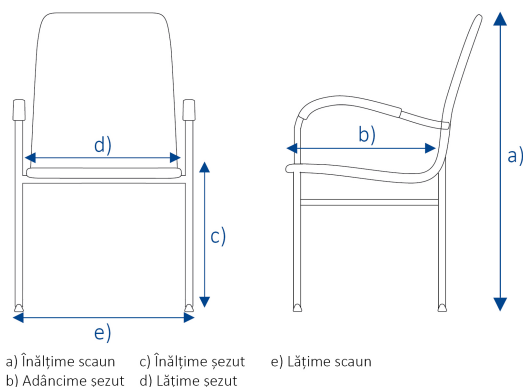

## Cover Wood

### Prezentare

Scaunul COVER Wood este un scaun fix elegant si ofera confort deosebit datorita formelor organice ale scoicii scaunului cu brate integrate. Scaunul este tapitat cu Eco Piele: Negru sau Maro (mai multe detalii: foto stanga). [Descarca prezentarea aici.](#)

### Descriere tehnica

Cover Wood:

- a) Înălțime scaun: 76 cm
- b) Adâncime sezut: 40 cm
- c) Adâncime totala: 52 cm
- d) Înălțime sezut: 45 cm
- e) Latime sezut: 49 cm
- f) Latime totala: 58 cm

Scoica: Eco Piele Negru sau Maro