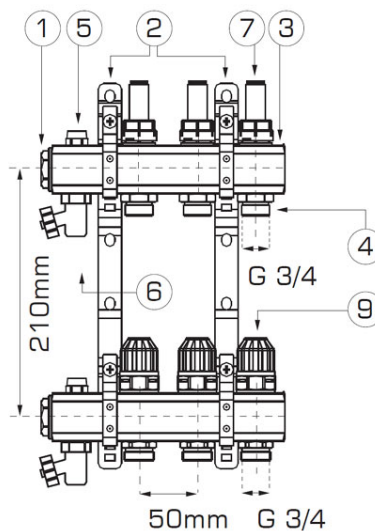

Kod: **RZP**

Distribuitor/colector-repartitor tip RZP 1"

- bară repartitoare 2-11 -ieșire , 2 buc.(3)
- set mâner (2)
- debitmetru/control volum pe țeava de alimentare - pentru reglarea debitului (7)
- robinet termostatic montat pe retur cu posibilitatea de a atașa capul termoelectric (9)
- aerisitor manual D $\frac{1}{2}$, 2 buc. (5)
- robinet sferic de golire D $\frac{1}{2}$, 2 buc. (6)
- Dop D1 (1)
- Niplu D $\frac{1}{2}$ x D $\frac{3}{4}$ (4)

Cod	Repartitor 1"	Ambalare individual
RZP02S	2-ieșiri	1
RZP03S	3-ieșiri	1
RZP04S	4-ieșiri	1
RZP05S	5-ieșiri	1
RZP06S	6-ieșiri	1
RZP07S	7-ieșiri	1
RZP08S	8-ieșiri	1
RZP09S	9-ieșiri	1
RZP10S	10-ieșiri	1
RZP11S	11-ieșiri	1
RZP12S	12-ieșiri	1