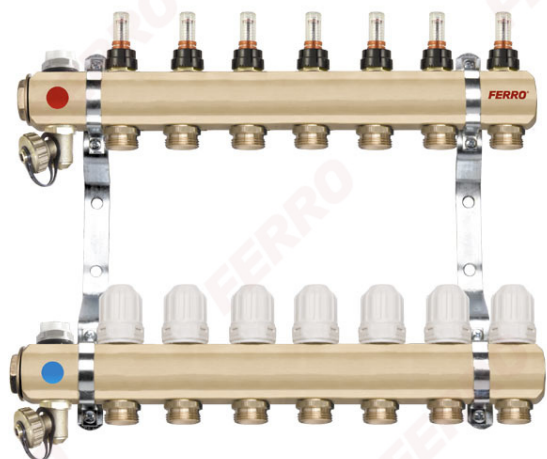

Kod: **RZP**

Distribuitor/colector-repartitor tip RZP 1"

- bară repartitoare 2-11 -ieșire , 2 buc.(3)
- set mâner (2)
- debitmetru/control volum pe țeava de alimentare - pentru reglarea debitului (7)
- robinet termostatic montat pe retur cu posibilitatea de a atașa capul termoelectric (9)
- aerisitor manual D $\frac{1}{2}$, 2 buc. (5)
- robinet sferic de golire D $\frac{1}{2}$, 2 buc. (6)
- Dop D1 (1)
- Niplu D $\frac{1}{2}$ x D $\frac{3}{4}$ (4)

Cod	Repartitor 1"	Ambalare individual
RZP02S	2-ieșiri	1
RZP03S	3-ieșiri	1
RZP04S	4-ieșiri	1
RZP05S	5-ieșiri	1
RZP06S	6-ieșiri	1
RZP07S	7-ieșiri	1
RZP08S	8-ieșiri	1
RZP09S	9-ieșiri	1
RZP10S	10-ieșiri	1
RZP11S	11-ieșiri	1
RZP12S	12-ieșiri	1