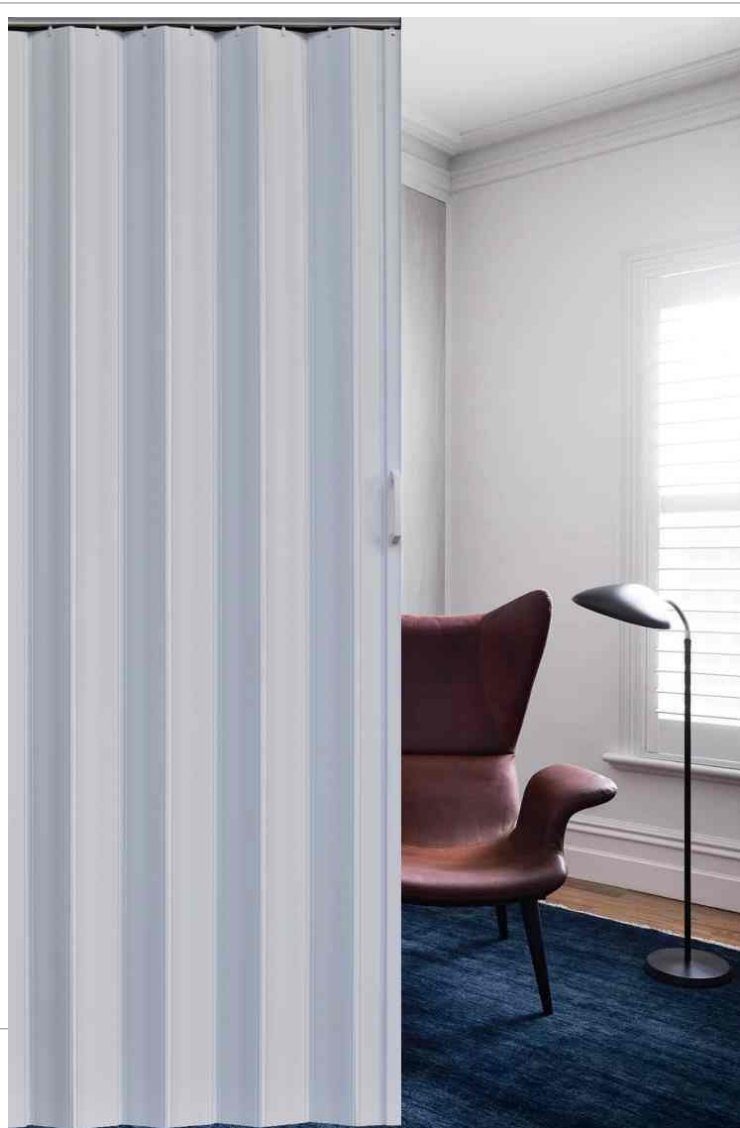

USA PLIANTA din PVC  
deschidere: laterala  
Gama: **LAMINA**

[www.usipliante.ro](http://www.usipliante.ro)

**DESCRIEREA PRODUSULUI:**

Usa plianta din PVC, fabricatie China

**CARACTERISTICILE PRODUSULUI:**

Material: PVC

Deschidere usa: 82 cm

Inaltime usa: 203 cm

Grosime panou: 0,6 mm

Latime panou: 11,2 cm

DESCHIDERE: laterala

INTERSCHIMBabila: Deschiderea se poate  
pozitiona la alegere, in stanga sau in dreapta

INCHIDERE: cu magnet

LEGATURI dintre panouri sunt din cauciuc

alb fume

wenge

**CONFIGURATII:**

Deschideri:  
82 cm

Inaltime:  
203 cm

**Gama de culori:**